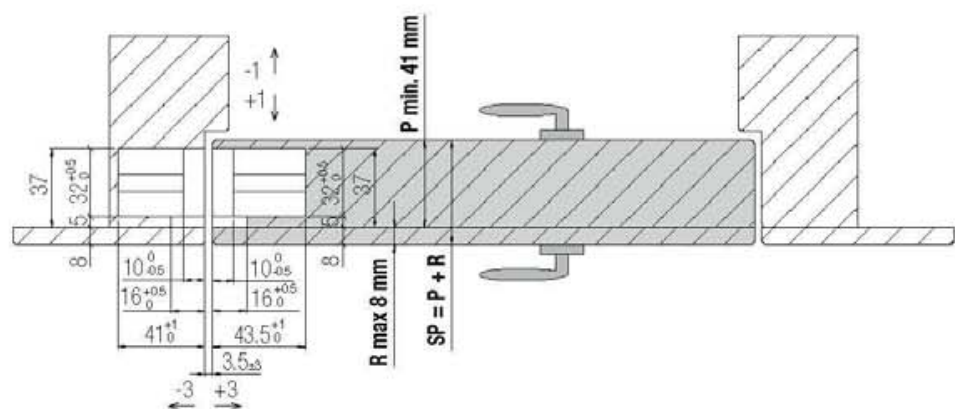

Kross 8

series

KROSS8 100 K2810

Петля с 5 опорными точками, регулируемая по 3 осям

<p>Материал</p> <p>ZAMA / ПОЛИМЕР</p>	<p>Цвет</p>	<p>МИН 41ММ</p>	<p>Регулировки</p>
<p>100 кг (с 2 петлями)</p>	<p>180°</p>	<p>Full HD</p>	

- K 2810 CS
- K 2810 NS

- K 28 COVER CS CV
- K 28 COVER NS CV

Запасные части

P	R	SP
41	3	44
	4	45
	5	46
	6	47
	8	49
45	3	48
	4	49
	5	50
	6	51
	8	53
50	3	53
	4	54
	5	55
	6	56
	8	58
60	3	63
	4	64
	5	65
	6	66
	8	68

KROSS8 160 K2816

Петля с 5 опорными точками, регулируемая по 3 осям

<p>Материал</p> <p>ZAMA</p>	<p>Цвет</p>	<p>МИН 41ММ</p>	<p>Регулировки</p>
<p>160 кг (с 2 петлями)</p>	<p>180°</p>	<p>Full HD</p>	

- K 2816 CS
- K 2816 NS