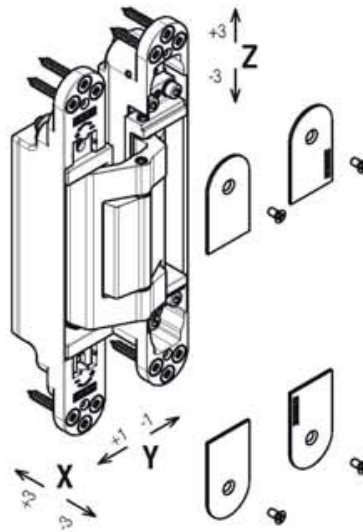

Kross 8

series

KROSS8 100 K2810

Петля с 5 опорными точками, регулируемая по 3 осям

<p>Материал</p> <p>ZAMA / ПОЛИМЕР</p>	<p>Цвет</p>	<p>МИН 41ММ</p>	<p>Регулировки</p>
<p>100 кг (с 2 петлями)</p>	<p>180°</p>	<p>Full HD</p>	

- K 2810 CS
- K 2810 NS

- K 28 COVER CS CV
- K 28 COVER NS CV

Запасные части

P	R	SP
41	3	44
	4	45
	5	46
	6	47
	8	49
45	3	48
	4	49
	5	50
	6	51
	8	53
50	3	53
	4	54
	5	55
	6	56
	8	58
60	3	63
	4	64
	5	65
	6	66
	8	68

KROSS8 160 K2816

Петля с 5 опорными точками, регулируемая по 3 осям

<p>Материал</p> <p>ZAMA</p>	<p>Цвет</p>	<p>МИН 41ММ</p>	<p>Регулировки</p>
<p>160 кг (с 2 петлями)</p>	<p>180°</p>	<p>Full HD</p>	

- K 2816 CS
- K 2816 NS