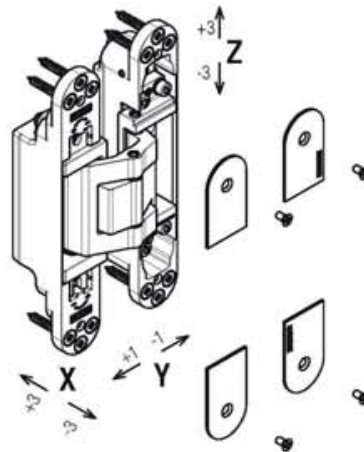

Kross 8

series

KROSS8 100 K2810

Петля с 5 опорными точками, регулируемая по 3 осям

<p>Материал</p> <p>ZAMA / ПОЛИМЕР</p>	<p>Цвет</p>	<p>МИН 41ММ</p>	<p>Регулировки</p>
<p>100 кг (с 2 петлями)</p>	<p>180°</p>	<p>Full HD</p>	

- K 2810 CS
- K 2810 NS

- K 28 COVER CS CV
- K 28 COVER NS CV

Запасные части

P	R	SP
41	3	44
	4	45
	5	46
	6	47
	8	49
45	3	48
	4	49
	5	50
	6	51
	8	53
50	3	53
	4	54
	5	55
	6	56
	8	58
60	3	63
	4	64
	5	65
	6	66
	8	68

KROSS8 160 K2816

Петля с 5 опорными точками, регулируемая по 3 осям

<p>Материал</p> <p>ZAMA</p>	<p>Цвет</p>	<p>МИН 41ММ</p>	<p>Регулировки</p>
<p>160 кг (с 2 петлями)</p>	<p>180°</p>	<p>Full HD</p>	

- K 2816 CS
- K 2816 NS