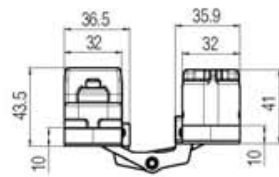

Kross 8

series

KROSS8 100 K2810

Петля с 5 опорными точками, регулируемая по 3 осям

<p>Материал</p> <p>ZAMA / ПОЛИМЕР</p>	<p>Цвет</p>	<p>МИН 41ММ</p>	<p>Регулировки</p>
<p>100 кг (с 2 петлями)</p>	<p>180°</p>	<p>Full HD</p>	

- K 2810 CS
- K 2810 NS

- K 28 COVER CS CV
- K 28 COVER NS CV

Запасные части

P	R	SP
41	3	44
	4	45
	5	46
	6	47
	8	49
45	3	48
	4	49
	5	50
	6	51
	8	53
50	3	53
	4	54
	5	55
	6	56
	8	58
60	3	63
	4	64
	5	65
	6	66
	8	68

KROSS8 160 K2816

Петля с 5 опорными точками, регулируемая по 3 осям

<p>Материал</p> <p>ZAMA</p>	<p>Цвет</p>	<p>МИН 41ММ</p>	<p>Регулировки</p>
<p>160 кг (с 2 петлями)</p>	<p>180°</p>	<p>Full HD</p>	

- K 2816 CS
- K 2816 NS