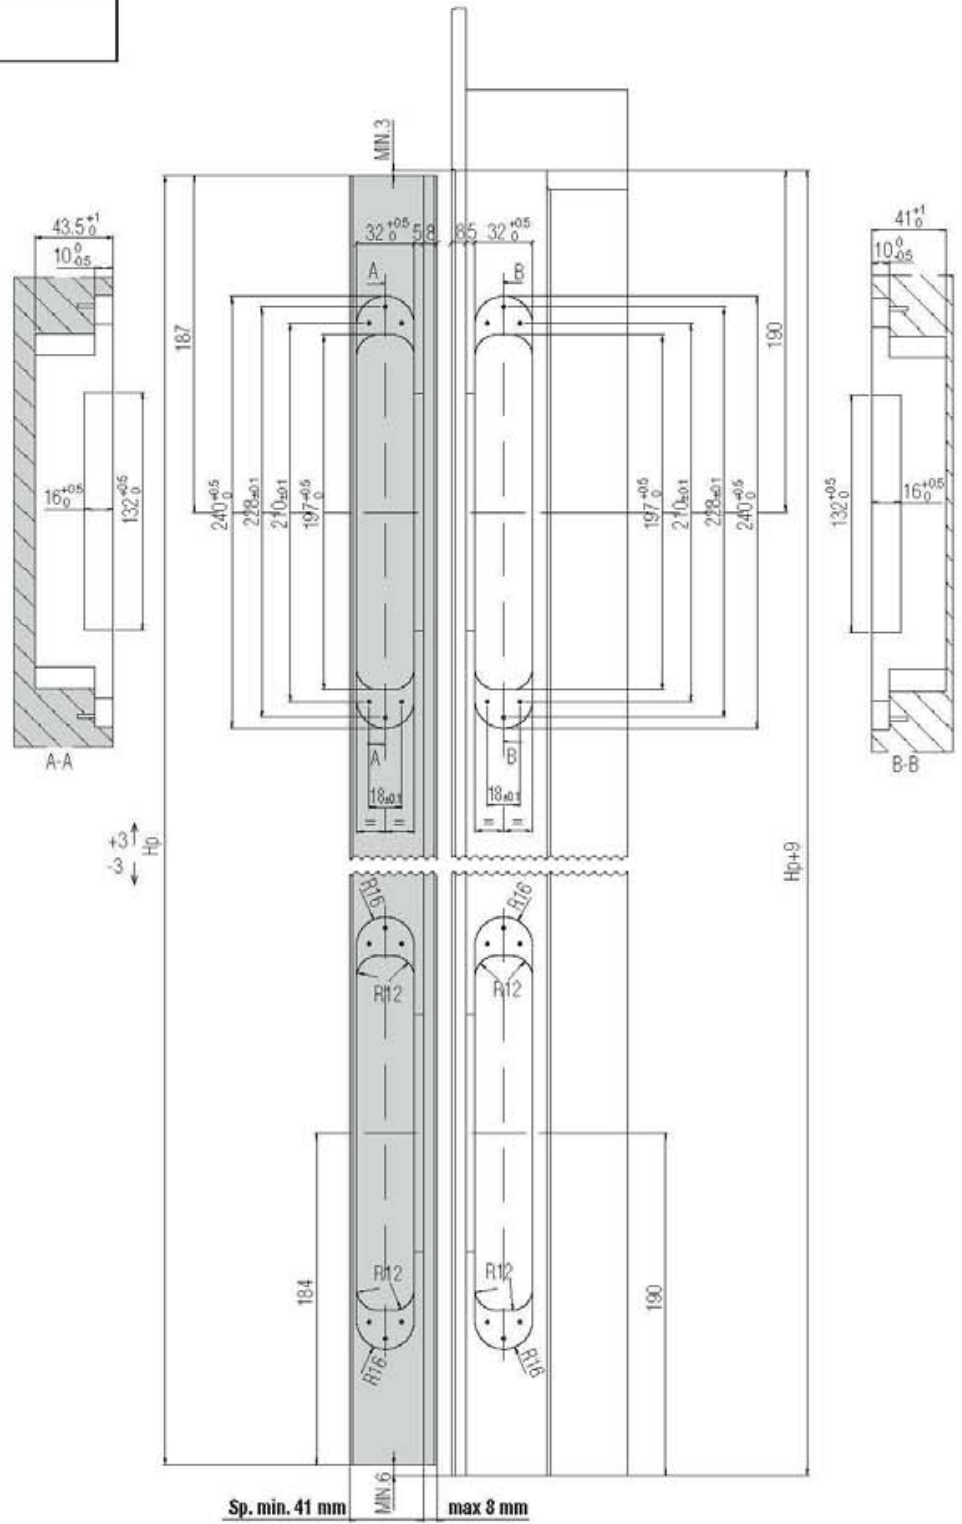

Kross 8

series

KROSS8 100 K2810

Петля с 5 опорными точками, регулируемая по 3 осям

<p>Материал</p> <p>ZAMA / ПОЛИМЕР</p>	<p>Цвет</p>	<p>МИН 41ММ</p>	<p>Регулировки</p>
<p>100 кг (с 2 петлями)</p>	<p>180°</p>	<p>Full HD</p>	

- K 2810 CS
- K 2810 NS

- K 28 COVER CS CV
- K 28 COVER NS CV

Запасные части

P	R	SP
41	3	44
	4	45
	5	46
	6	47
	8	49
45	3	48
	4	49
	5	50
	6	51
	8	53
50	3	53
	4	54
	5	55
	6	56
	8	58
60	3	63
	4	64
	5	65
	6	66
	8	68

KROSS8 160 K2816

Петля с 5 опорными точками, регулируемая по 3 осям

<p>Материал</p> <p>ZAMA</p>	<p>Цвет</p>	<p>МИН 41ММ</p>	<p>Регулировки</p>
<p>160 кг (с 2 петлями)</p>	<p>180°</p>	<p>Full HD</p>	

- K 2816 CS
- K 2816 NS

- K 28 COVER CS CV
- K 28 COVER NS CV

Запасные части

P	R	SP
41	3	44
	4	45
	5	46
	6	47
	8	49
45	3	48
	4	49
	5	50
	6	51
50	3	53
	4	54
	5	55
	6	56
60	3	58
	4	63
	5	64
	6	65
	6	66
	8	68