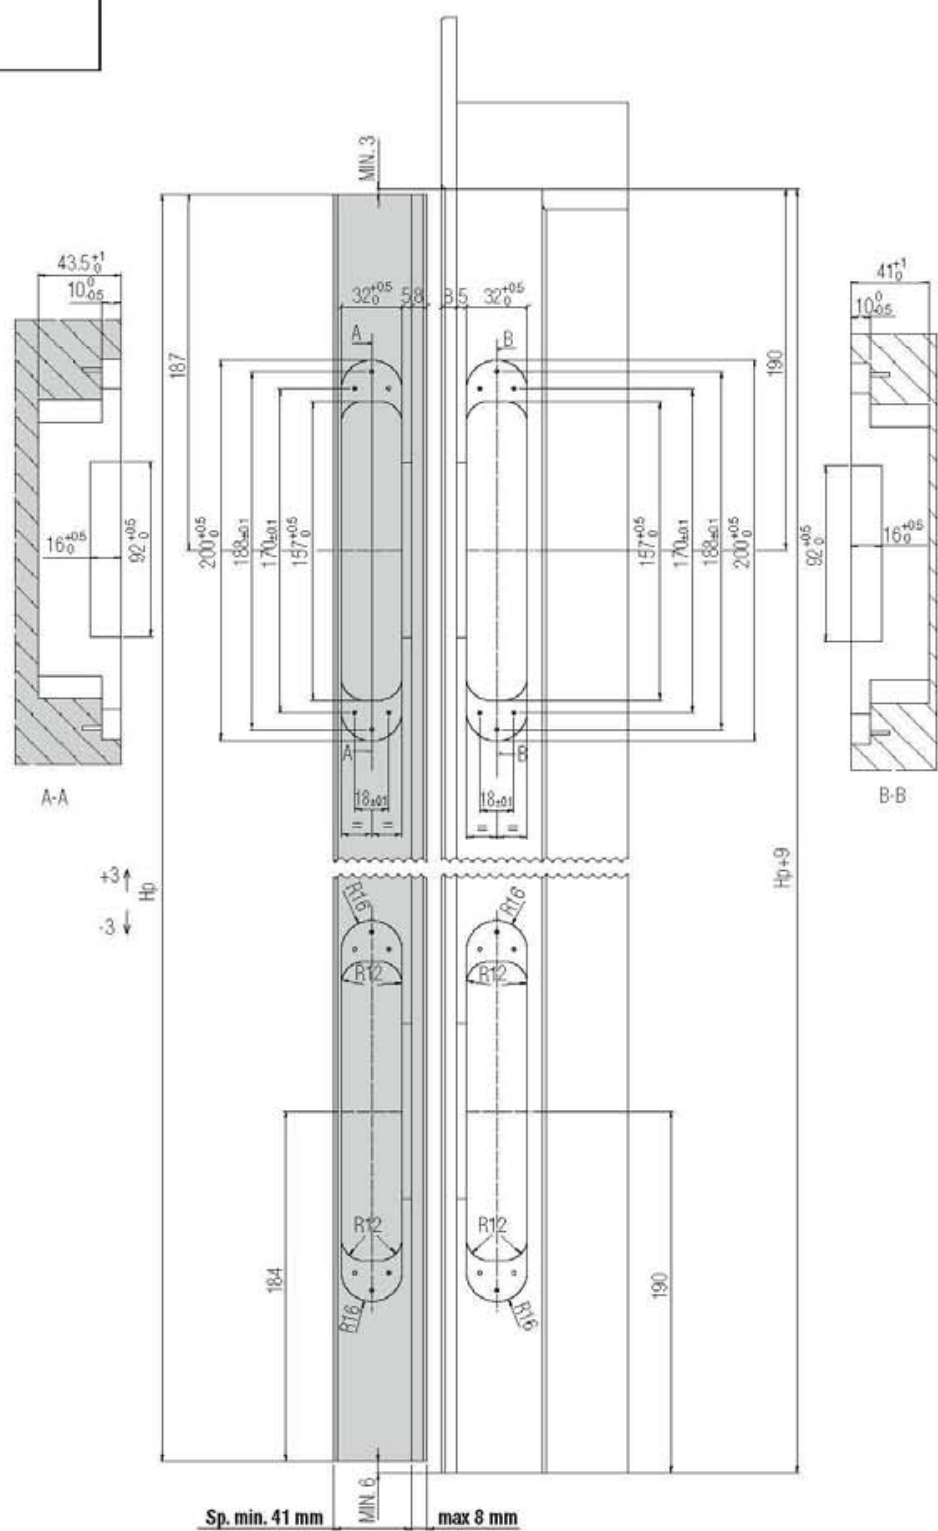

Kross 8

series

KROSS8 100 K2810

Петля с 5 опорными точками, регулируемая по 3 осям

<p>Материал</p> <p>ZAMA / ПОЛИМЕР</p>	<p>Цвет</p>	<p>МИН 41ММ</p>	<p>Регулировки</p>
<p>100 кг (с 2 петлями)</p>	<p>180°</p>	<p>Full HD</p>	

- K 2810 CS
- K 2810 NS

- K 28 COVER CS CV
- K 28 COVER NS CV

Запасные части

P	R	SP
41	3	44
	4	45
	5	46
	6	47
	8	49
45	3	48
	4	49
	5	50
	6	51
	8	53
50	3	53
	4	54
	5	55
	6	56
	8	58
60	3	63
	4	64
	5	65
	6	66
	8	68

KROSS8 160 K2816

Петля с 5 опорными точками, регулируемая по 3 осям

<p>Материал</p> <p>ZAMA</p>	<p>Цвет</p>	<p>МИН 41ММ</p>	<p>Регулировки</p>
<p>160 кг (с 2 петлями)</p>	<p>180°</p>	<p>Full HD</p>	

- K 2816 CS
- K 2816 NS

- K 28 COVER CS CV
- K 28 COVER NS CV

Запасные части

P	R	SP
41	3	44
	4	45
	5	46
	6	47
	8	49
45	3	48
	4	49
	5	50
	6	51
50	3	53
	4	54
	5	55
	6	56
60	3	58
	4	63
	5	64
	6	65
	6	66
	8	68