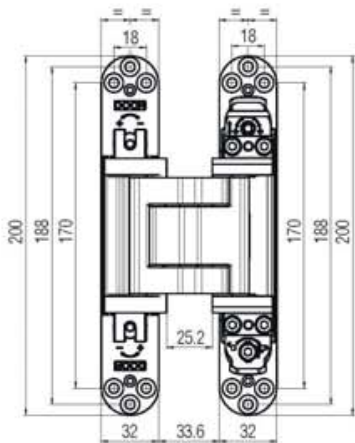

Kross 8

series

KROSS8 100 K2810

Петля с 5 опорными точками, регулируемая по 3 осям

<p>Материал</p> <p>ZAMA / ПОЛИМЕР</p>	<p>Цвет</p>	<p>МИН 41ММ</p>	<p>Регулировки</p>
<p>100 кг (с 2 петлями)</p>	<p>180°</p>	<p>Full HD</p>	

- K 2810 CS
- K 2810 NS

- K 28 COVER CS CV
- K 28 COVER NS CV

Запасные части

P	R	SP
41	3	44
	4	45
	5	46
	6	47
	8	49
45	3	48
	4	49
	5	50
	6	51
	8	53
50	3	53
	4	54
	5	55
	6	56
	8	58
60	3	63
	4	64
	5	65
	6	66
	8	68

KROSS8 160 K2816

Петля с 5 опорными точками, регулируемая по 3 осям

<p>Материал</p> <p>ZAMA</p>	<p>Цвет</p>	<p>МИН 41ММ</p>	<p>Регулировки</p>
<p>160 кг (с 2 петлями)</p>	<p>180°</p>	<p>Full HD</p>	

- K 2816 CS
- K 2816 NS

- K 28 COVER CS CV
- K 28 COVER NS CV

Запасные части

P	R	SP
41	3	44
	4	45
	5	46
	6	47
	8	49
45	3	48
	4	49
	5	50
	6	51
50	3	53
	4	54
	5	55
	6	56
60	3	58
	4	63
	5	64
	6	65
	6	66
	8	68