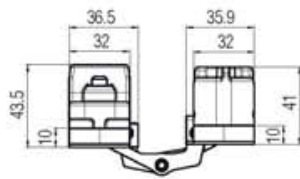

Kross 8

series

KROSS8 100 K2810

Петля с 5 опорными точками, регулируемая по 3 осям

<p>Материал</p> <p>ZAMA / ПОЛИМЕР</p>	<p>Цвет</p>	<p>МИН 41ММ</p>	<p>Регулировки</p>
<p>100 кг (с 2 петлями)</p>	<p>180°</p>	<p>Full HD</p>	

- K 2810 CS
- K 2810 NS

- K 28 COVER CS CV
- K 28 COVER NS CV

Запасные части

P	R	SP
41	3	44
	4	45
	5	46
	6	47
	8	49
45	3	48
	4	49
	5	50
	6	51
	8	53
50	3	53
	4	54
	5	55
	6	56
	8	58
60	3	63
	4	64
	5	65
	6	66
	8	68

KROSS8 160 K2816

Петля с 5 опорными точками, регулируемая по 3 осям

<p>Материал</p> <p>ZAMA</p>	<p>Цвет</p>	<p>МИН 41ММ</p>	<p>Регулировки</p>
<p>160 кг (с 2 петлями)</p>	<p>180°</p>	<p>Full HD</p>	

- K 2816 CS
- K 2816 NS