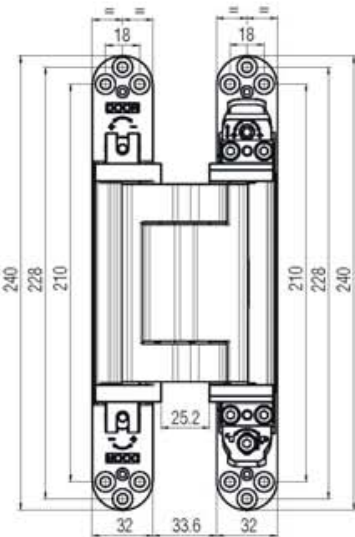

Kross 8

series

KROSS8 100 K2810

Петля с 5 опорными точками, регулируемая по 3 осям

<p>Материал</p> <p>ZAMA / ПОЛИМЕР</p>	<p>Цвет</p>	<p>МИН 41ММ</p>	<p>Регулировки</p>
<p>100 кг (с 2 петлями)</p>	<p>180°</p>	<p>Full HD</p>	

- K 2810 CS
- K 2810 NS

- K 28 COVER CS CV
- K 28 COVER NS CV

Запасные части

P	R	SP
41	3	44
	4	45
	5	46
	6	47
	8	49
45	3	48
	4	49
	5	50
	6	51
	8	53
50	3	53
	4	54
	5	55
	6	56
	8	58
60	3	63
	4	64
	5	65
	6	66
	8	68

KROSS8 160 K2816

Петля с 5 опорными точками, регулируемая по 3 осям

<p>Материал</p> <p>ZAMA</p>	<p>Цвет</p>	<p>МИН 41ММ</p>	<p>Регулировки</p>
<p>160 кг (с 2 петлями)</p>	<p>180°</p>	<p>Full HD</p>	

- K 2816 CS
- K 2816 NS

- K 28 COVER CS CV
- K 28 COVER NS CV

Запасные части

P	R	SP
41	3	44
	4	45
	5	46
	6	47
	8	49
45	3	48
	4	49
	5	50
	6	51
50	3	53
	4	54
	5	55
	6	56
60	3	58
	4	63
	5	64
	6	65
	6	66
	8	68